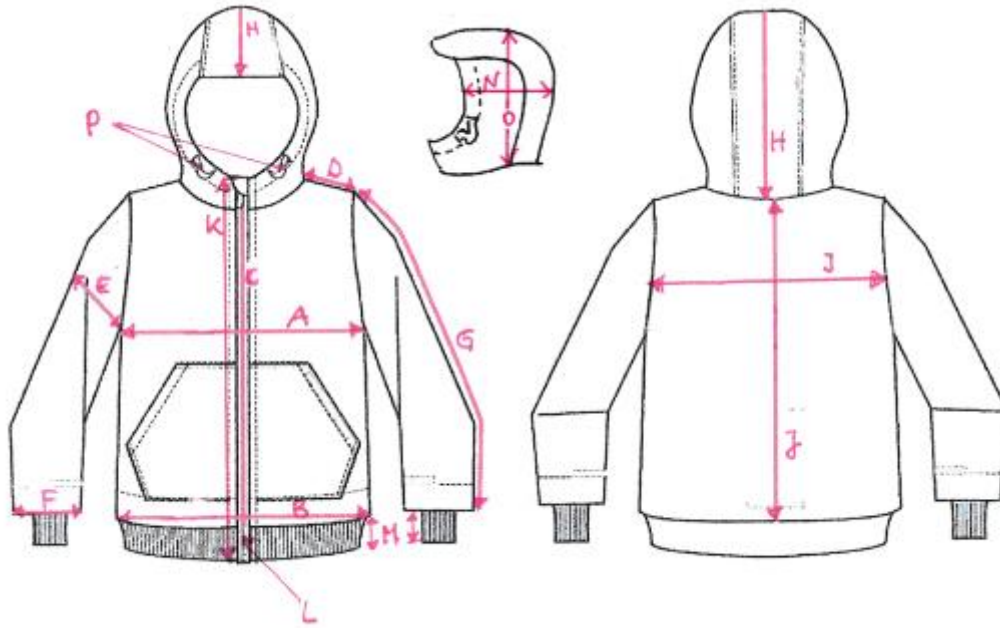

K19 Final Measures Boiled-Wool Outdoor-Jacket (in cm & inches)

	Description	Tol. +/-	98/104	110/116	122/128	134/140	146/152
A	½ chest measurement	1	38,8 cm 15,2 in	40,8 cm 16,06 in	42,8 cm 16,8 in	44,8 cm 17,6 in	46,8 cm 18,4 in
B	½ hem width	1	38,8 cm 15,2 in	40,8 cm 16,0 in	42,8 cm 16,8 in	44,8 cm 17,6 in	46,8 cm 18,4 in
C	Front length without knitted waistband and hood	1	40,7 cm 16,0 in	44,2 cm 17,4 in	47,7 cm 18,7 in	52,2 cm 20,5 in	56,7 cm 22,3 in
D	Shoulder width	0,5	9,5 cm 3,7 in	10,1 cm 3,9 in	10,6 cm 4,1 in	11,3 cm 4,4 in	12,0 cm 4,7 in
E	½ Upper arm width	0,5	15,4 cm 6,0 in	16,4 cm 6,4 in	17,4 cm 6,8 in	18,3 cm 7,2 in	19,2 cm 7,5 in
F	½ sleeve hem width	0,5	11,7 cm 4,6 in	12,2 cm 4,8 in	12,7 cm 5 in	13,2 cm 5,1 in	13,4 cm 5,2 in
G	Sleeve without knitted hem	1	32,5 cm 12,7 in	37,0 cm 14,5 in	41,5 cm 16,3 in	46,0 cm 18,1 in	52,5 cm 20,6 in
H	Hood length	1	42,7 cm 16,8 in	43,0 cm 16,9 in	43,6 cm 17,1 in	45,0 cm 17,7 in	47,0 cm 18,5 in
I	Back width	1	31,4 cm 12,3 in	32,8 cm 12,9 in	34,2 cm 13,4 in	35,8 cm 14,09 in	37,4 cm 14,7 in
J	Back length without knitted hem	1	45,2 cm 17,7 in	49,1 cm 19,33 in	53,0 cm 20,8 in	58,0 cm 22,8 in	63,0 cm 24,8 in
K	Front length incl. knitted waistband(4cm) and hood	1	49,6 cm 19,5 in	53,0 cm 20,8 in	56,5 cm 22,2 in	61,1 cm 24,0 in	65,7 cm 25,8 in
L	Back length measured in the middle 1x in cm		48 cm 18,8 in	52 cm 20,4 in	56 cm 22 in	60 cm 23,6 in	64 cm 25,1 in
M	Knitted waistband height hem and sleeve (visible from hem edge onwards)		4,0 cm 1,5 in	4,0 cm 1,5 in	4,0 cm 1,5 in	4,0 cm 1,5 in	4,0 cm 1,5 in
N	Hood width	1	22,3 cm 8,7 in	22,5 cm 8,8 in	22,6 cm 8,8 in	22,9 cm 9,0 in	23,3 cm 9,1 in
O	Hood height	1	29,3 cm 11,5 in	30,0 cm 11,8 in	30,6 cm 12,0 in	32,0 cm 12,5 in	33,5 cm 13,1 in
P	Hood ribbon length incl. 8cm additional length and seam allowance, both sides complete	1	58,2 cm 22,9 in	59,7 cm 23,5 in	62,4 cm 24,5 in	65,7 cm 25,8 in	69,3 cm 27,2 in