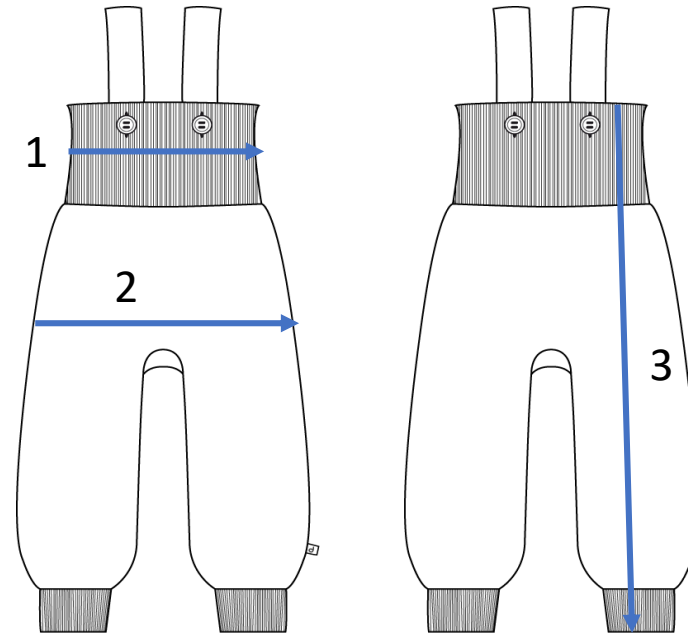

# 3311 Strick-Trägerhose

Größe	50/56	62/68	70/80	86/92	98/104
1	15cm	17cm	19cm	21cm	23cm
2	24cm	26cm	28cm	31cm	33cm
3	42cm	49cm	56cm	65cm	74cm