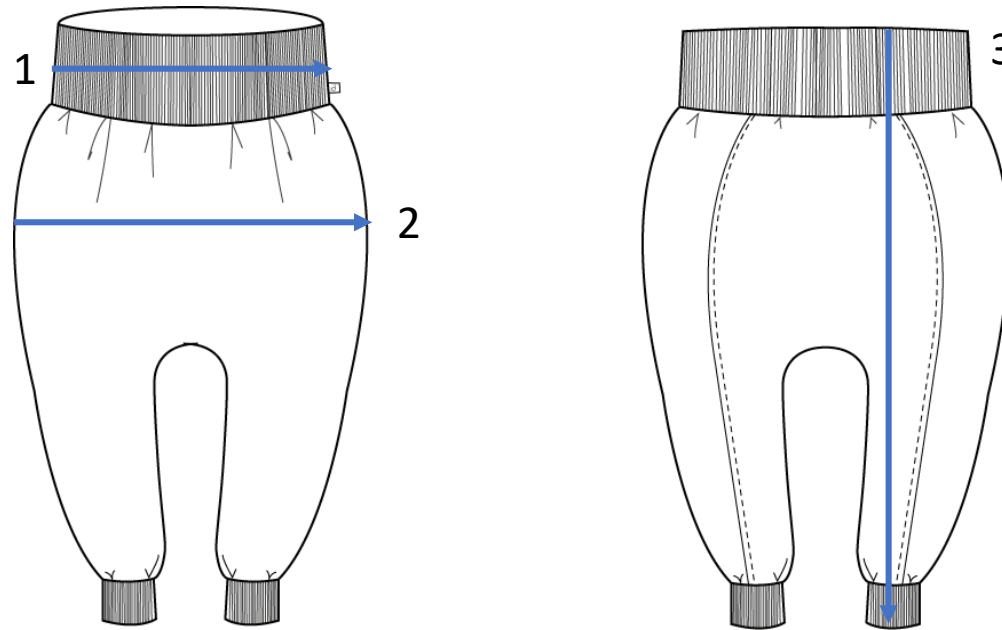

3351 Pumphose

Größe	62/68	74/80	86/92	98/104
1	20cm	22cm	23cm	24cm
2	31cm	33cm	35cm	37cm
3	46cm	49cm	56cm	65cm