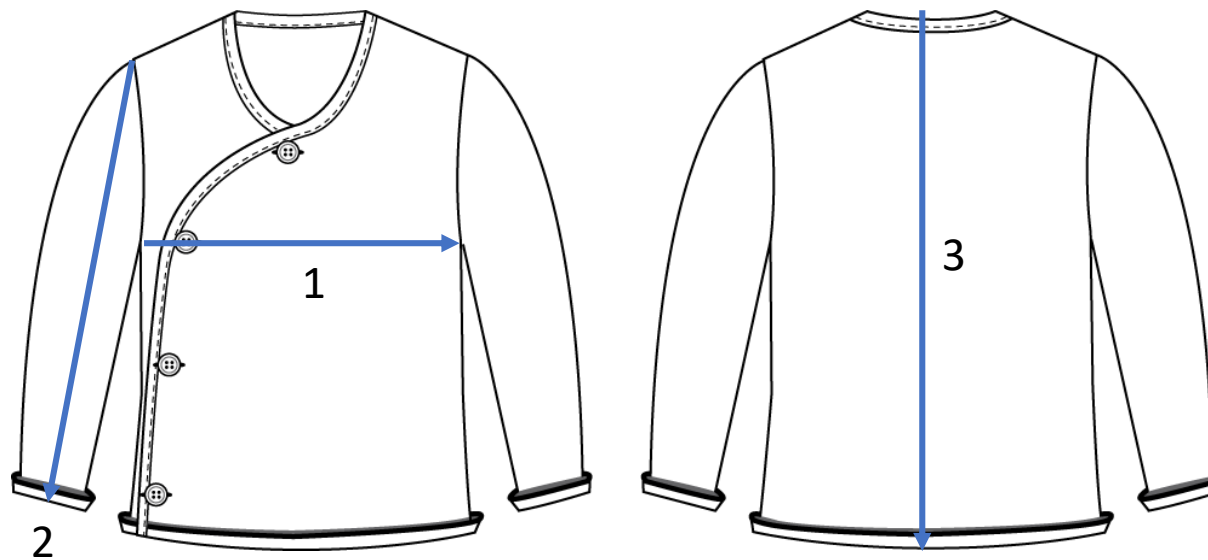

## 3211 Melange-Jacke

disana  
VON ANFANG AN NATUR

Größe	50/56	62/68	74/80	86/92	98/104
1	21cm	24cm	26cm	27cm	29cm
2	23cm	25cm	27cm	31cm	36cm
3	28cm	31cm	34cm	39cm	43cm