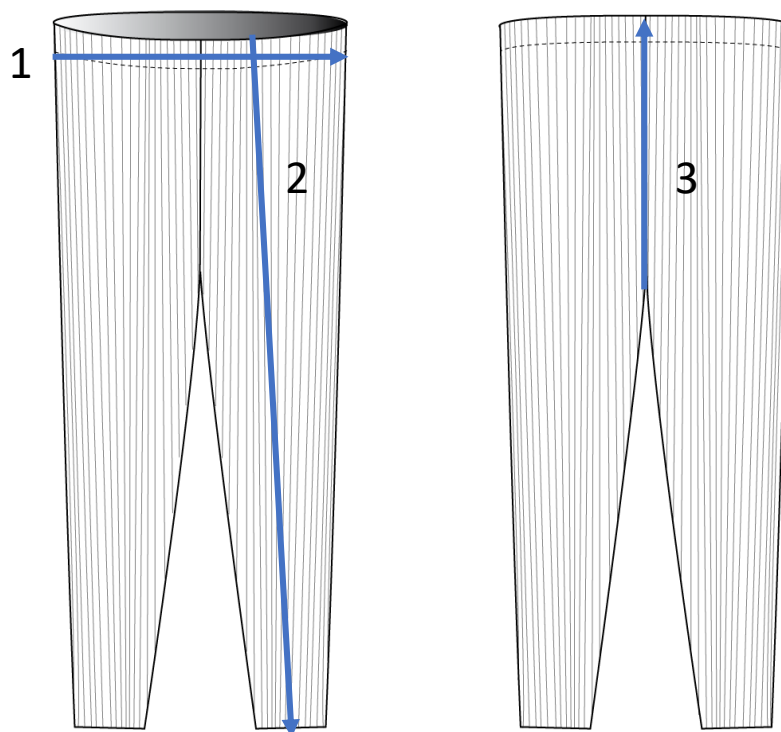

# 3313 Leggings light

Größe	62/68	74/80	86/92	98/104	110/116	122/128	134/140
1	19cm	21cm	22cm	23cm	25cm	27cm	28cm
2	43cm	49cm	55cm	61cm	67cm	73cm	79cm
3	22cm	23cm	24cm	24cm	25cm	26cm	27cm